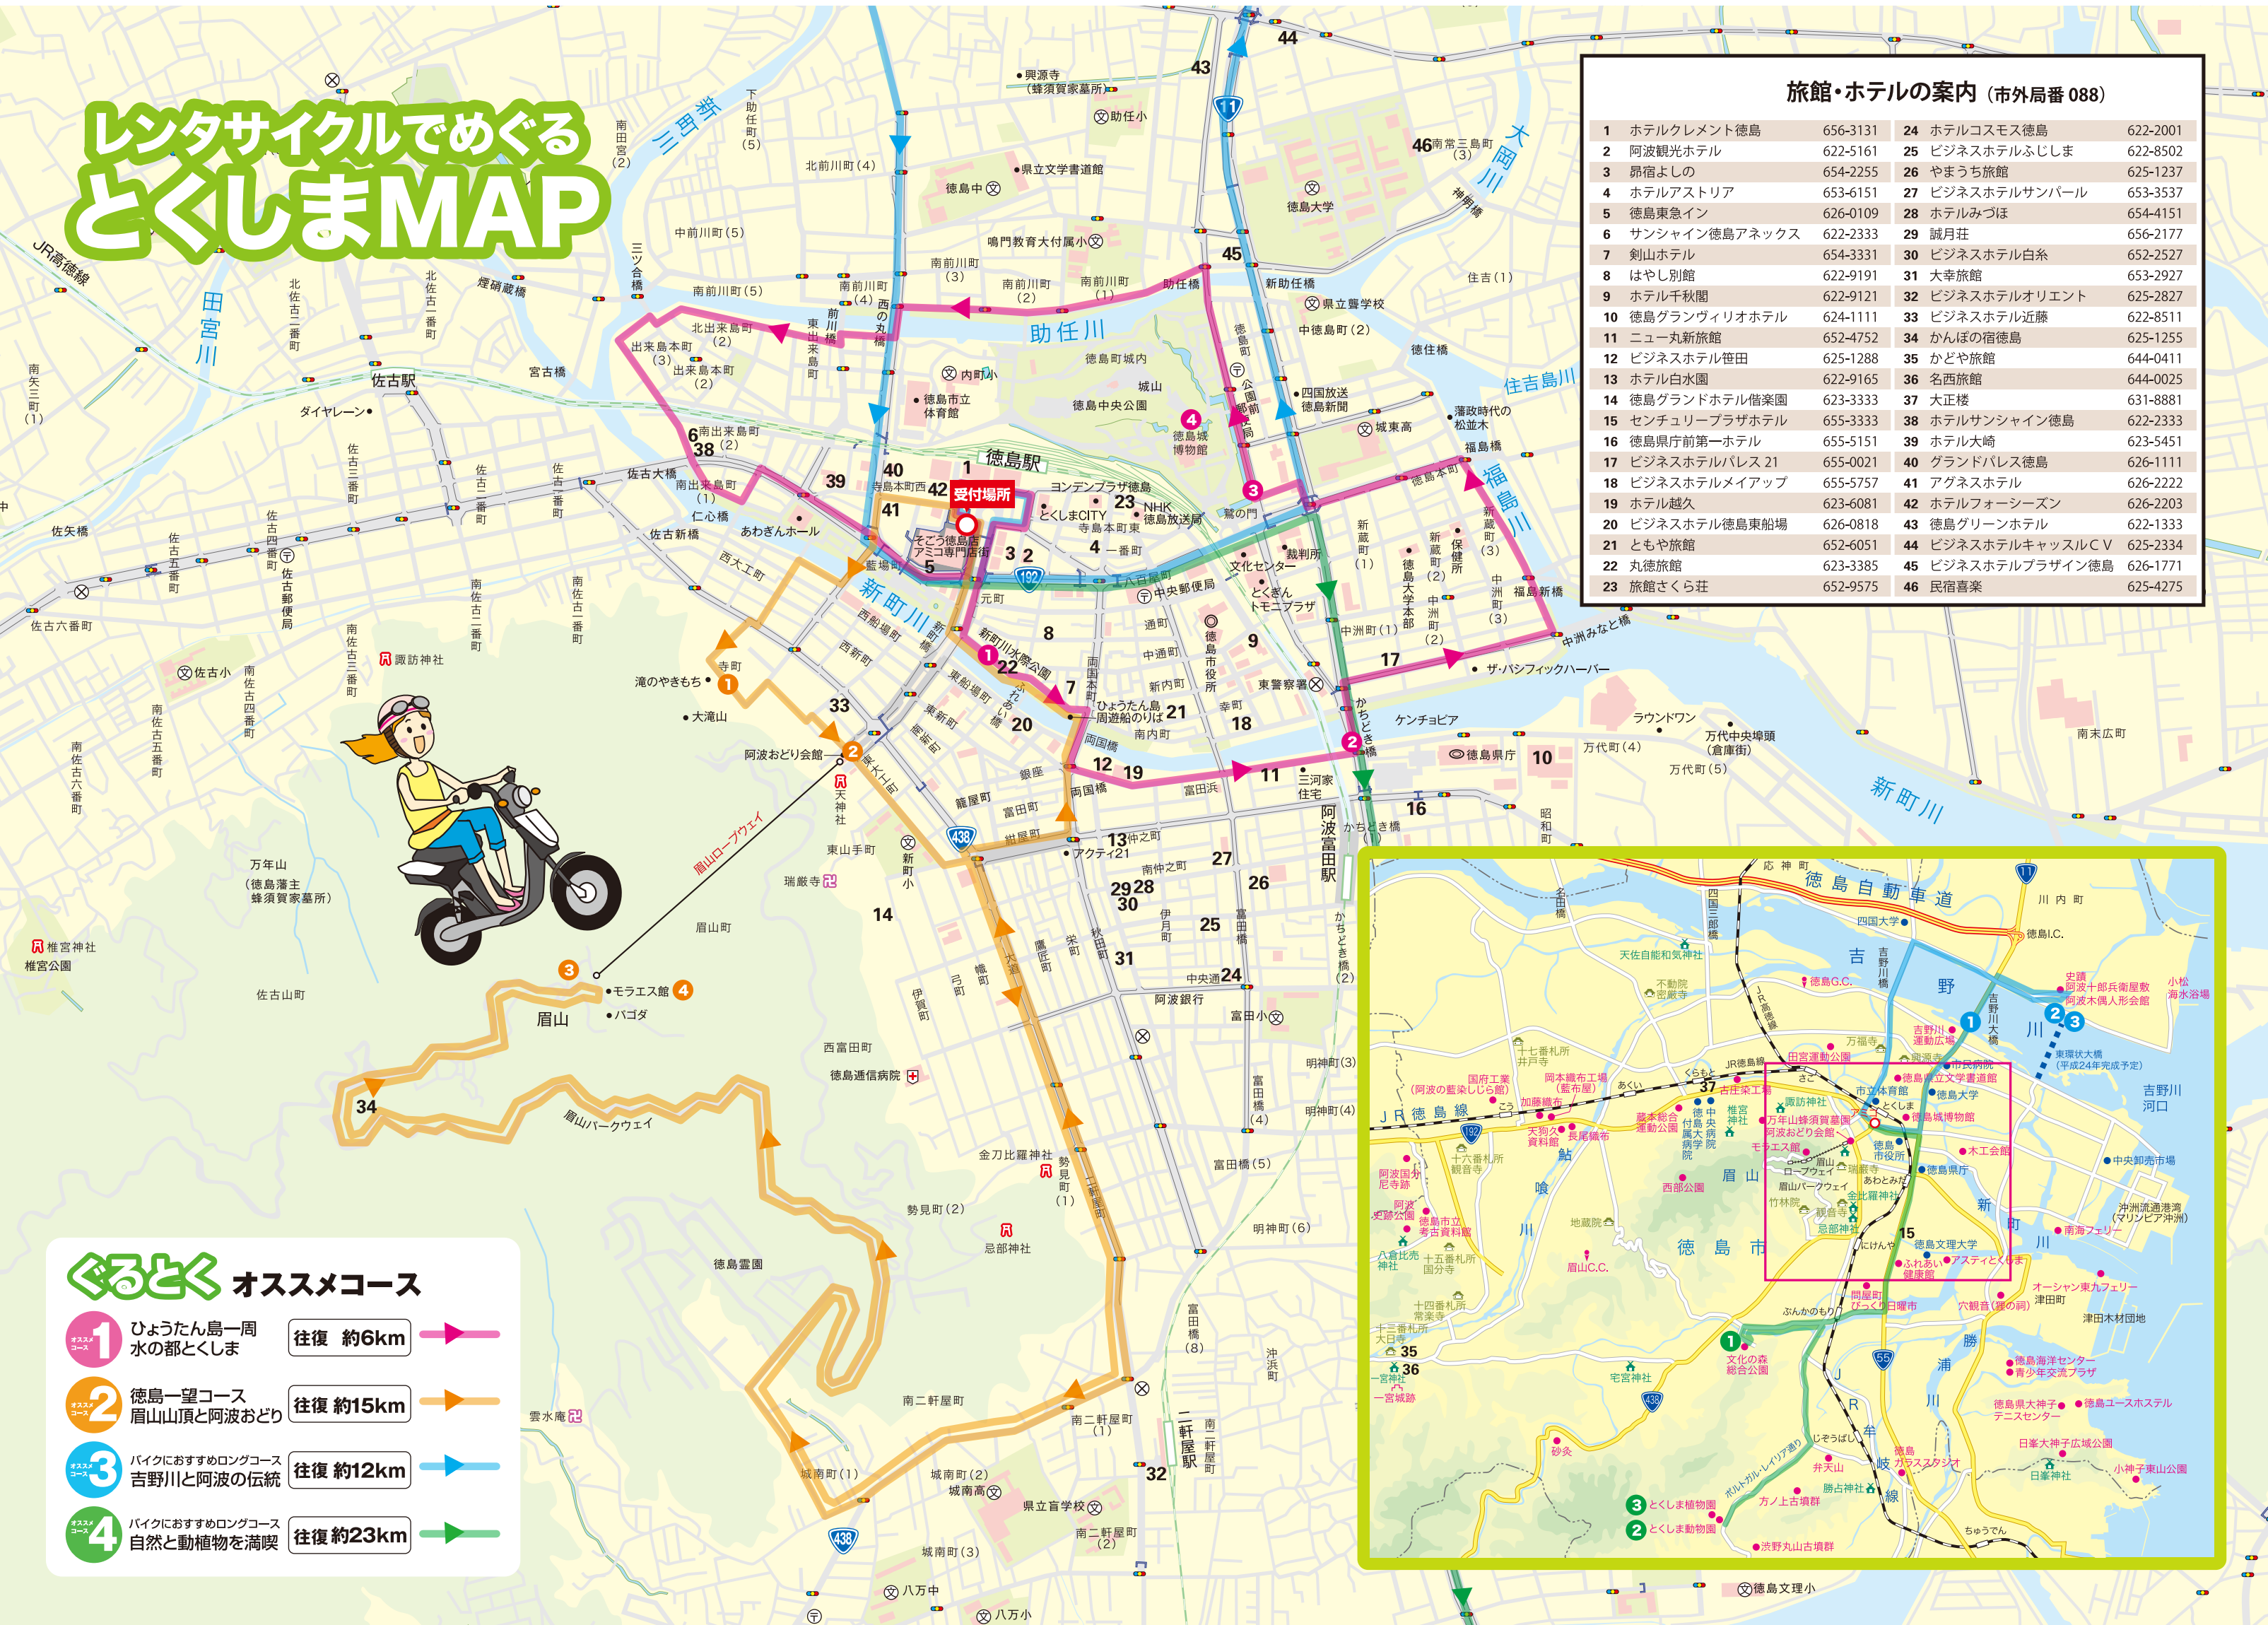

# レンタサイクルでめぐる とくしまMAP

## ぐるっと オススメコース

- 1** ひょうたん島一周 水の都とくしま  
 往復 約6km
- 2** 徳島一望コース 眉山山頂と阿波おどり  
 往復 約15km
- 3** バイクにおすすめロングコース 吉野川と阿波の伝統  
 往復 約12km
- 4** バイクにおすすめロングコース 自然と動植物を満喫  
 往復 約23km